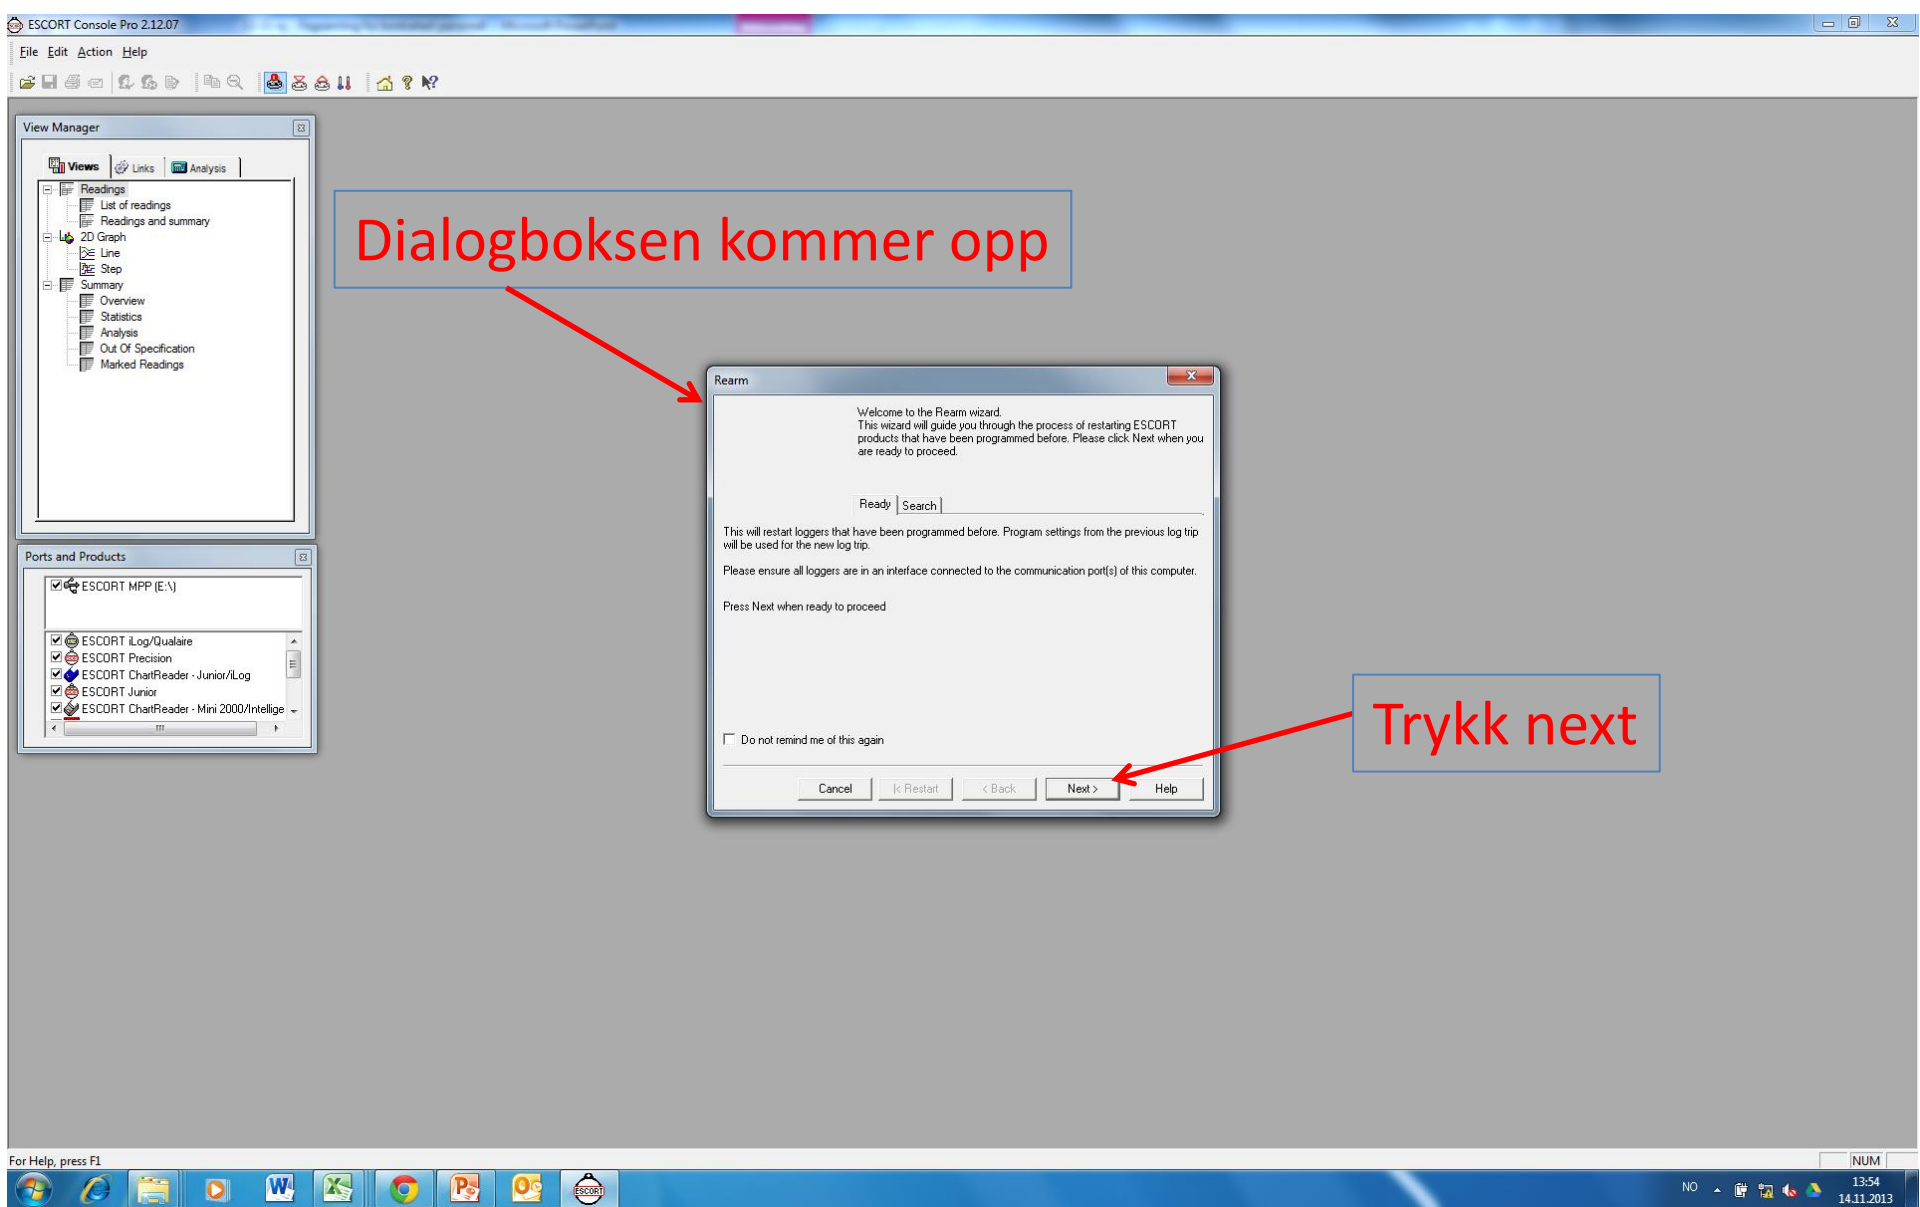

Statistics	
Highest	27.8 °C
Average	21.7 °C
Lowest	15.3 °C
High Alarm	Activated
Low Alarm	Not activated

**Record**

For å klargjøre / nullstille temperaturloggeren til en ny tur  
må den kobles til en PC hvor programmet  
ESCORT CONSOLE PRO 2.12.07 er installert

Benytt denne «knappen» for klargjøring av loggeren REARM vises når pilen settes over «knappen»

Merk at loggeren vises som bildet Ports and Products

ESCORT Console Pro 2.12.07

File Edit Action Help

View Manager

- Views
- Links
- Analysis

Readings

- List of readings
- Readings and summary

2D Graph

- Line
- Step

Summary

- Overview
- Statistics
- Analysis
- Out Of Specification
- Marked Readings

Ports and Products