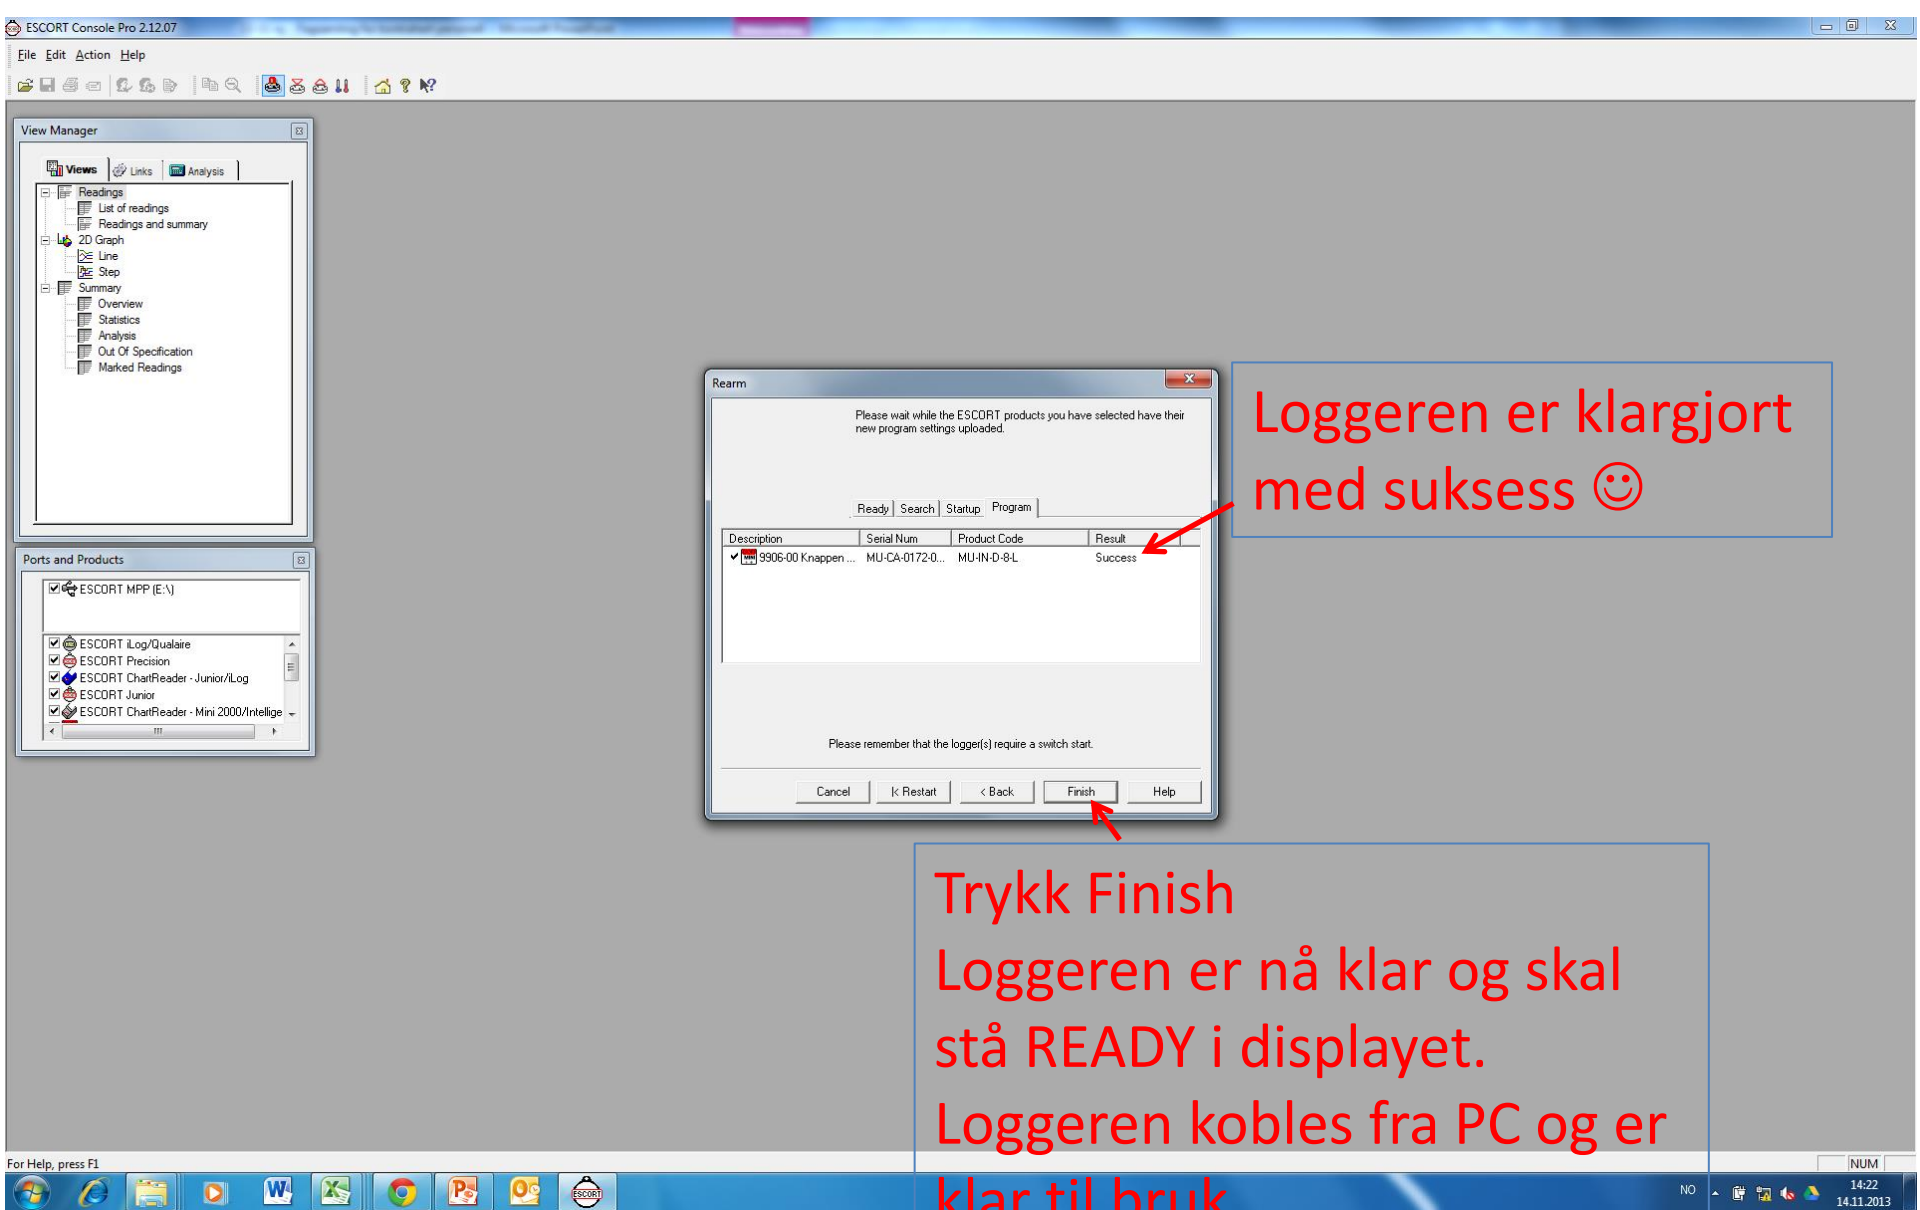

Innholdet i loggeren lastes ned

Trykk Next når nedlasting av innholdet er avsluttet

For Help, press F1

NUM

14:03 14.11.2013

Loggeren er klargjort med suksess 😊

Trykk Finish  
Loggeren er nå klar og skal stå READY i displayet.  
Loggeren kobles fra PC og er klar til bruk

READY i displayet betyr at loggeren er klar til bruk 😊