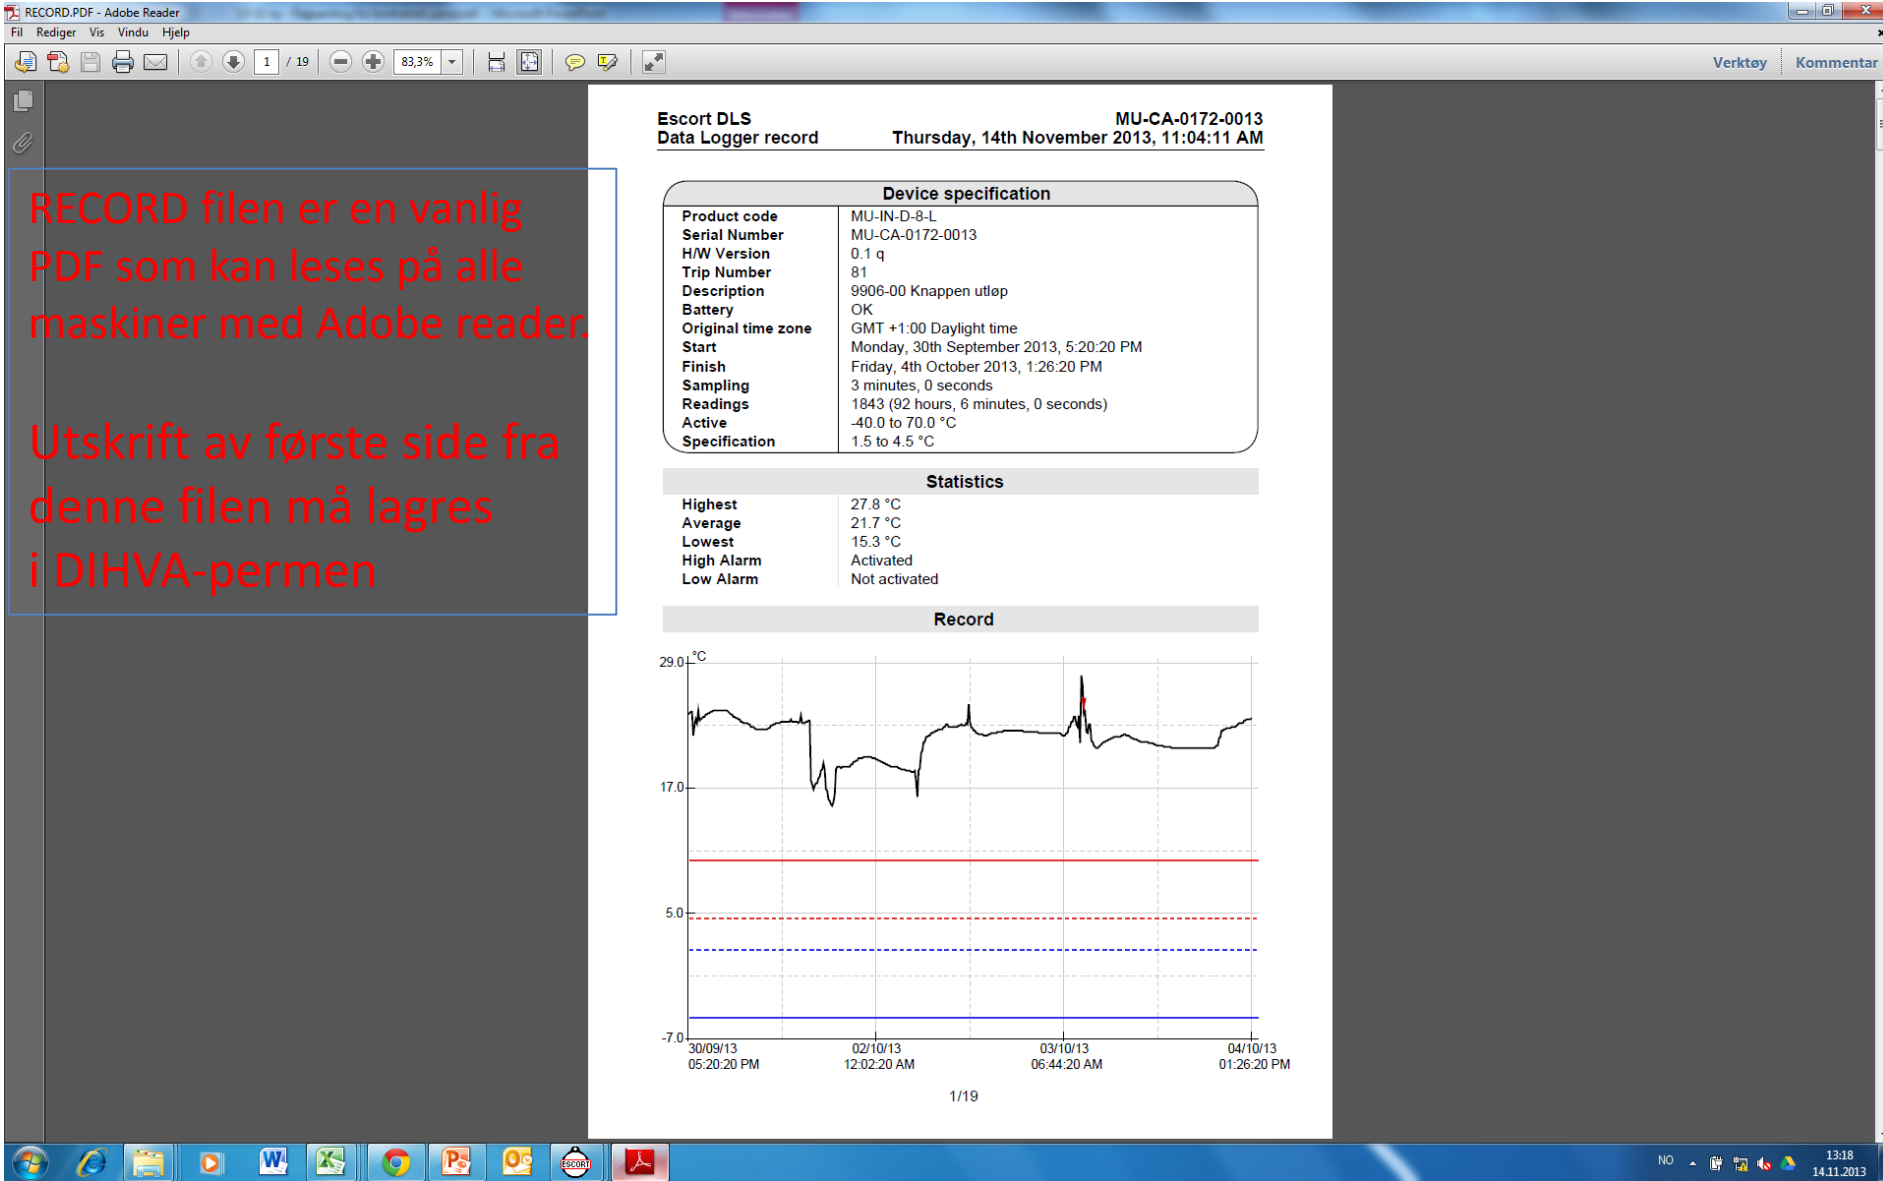

**Tømming og klargjøring av  
temperaturlogger Escort iMiniPlus PDF  
kontrahert personell – akkreditert prøvetaking**

**Knappen RA  
Fredag 22. november 2013**

RECORD filen er en vanlig PDF som kan leses på alle maskiner med Adobe reader.  
Utskrift av første side fra denne filen må lagres i DIHVA-permen

**Escort DLS** MU-CA-0172-0013  
**Data Logger record** Thursday, 14th November 2013, 11:04:11 AM

Device specification	
Product code	MU-IN-D-8-L
Serial Number	MU-CA-0172-0013
H/W Version	0.1 q
Trip Number	81
Description	9906-00 Knappen utløp
Battery	OK
Original time zone	GMT +1:00 Daylight time
Start	Monday, 30th September 2013, 5:20:20 PM
Finish	Friday, 4th October 2013, 1:26:20 PM
Sampling	3 minutes, 0 seconds
Readings	1843 (92 hours, 6 minutes, 0 seconds)
Active	-40.0 to 70.0 °C
Specification	1.5 to 4.5 °C

Statistics	
Highest	27.8 °C
Average	21.7 °C
Lowest	15.3 °C
High Alarm	Activated
Low Alarm	Not activated

**Record**

For å klargjøre / nullstille temperaturloggeren til en ny tur  
må den kobles til en PC hvor programmet  
ESCORT CONSOLE PRO 2.12.07 er installert

- Views
- Links
- Analysis

Readings

- List of readings
- Readings and summary

2D Graph

- Line
- Step

Summary

- Overview
- Statistics
- Analysis
- Out Of Specification
- Marked Readings

Ports and Products